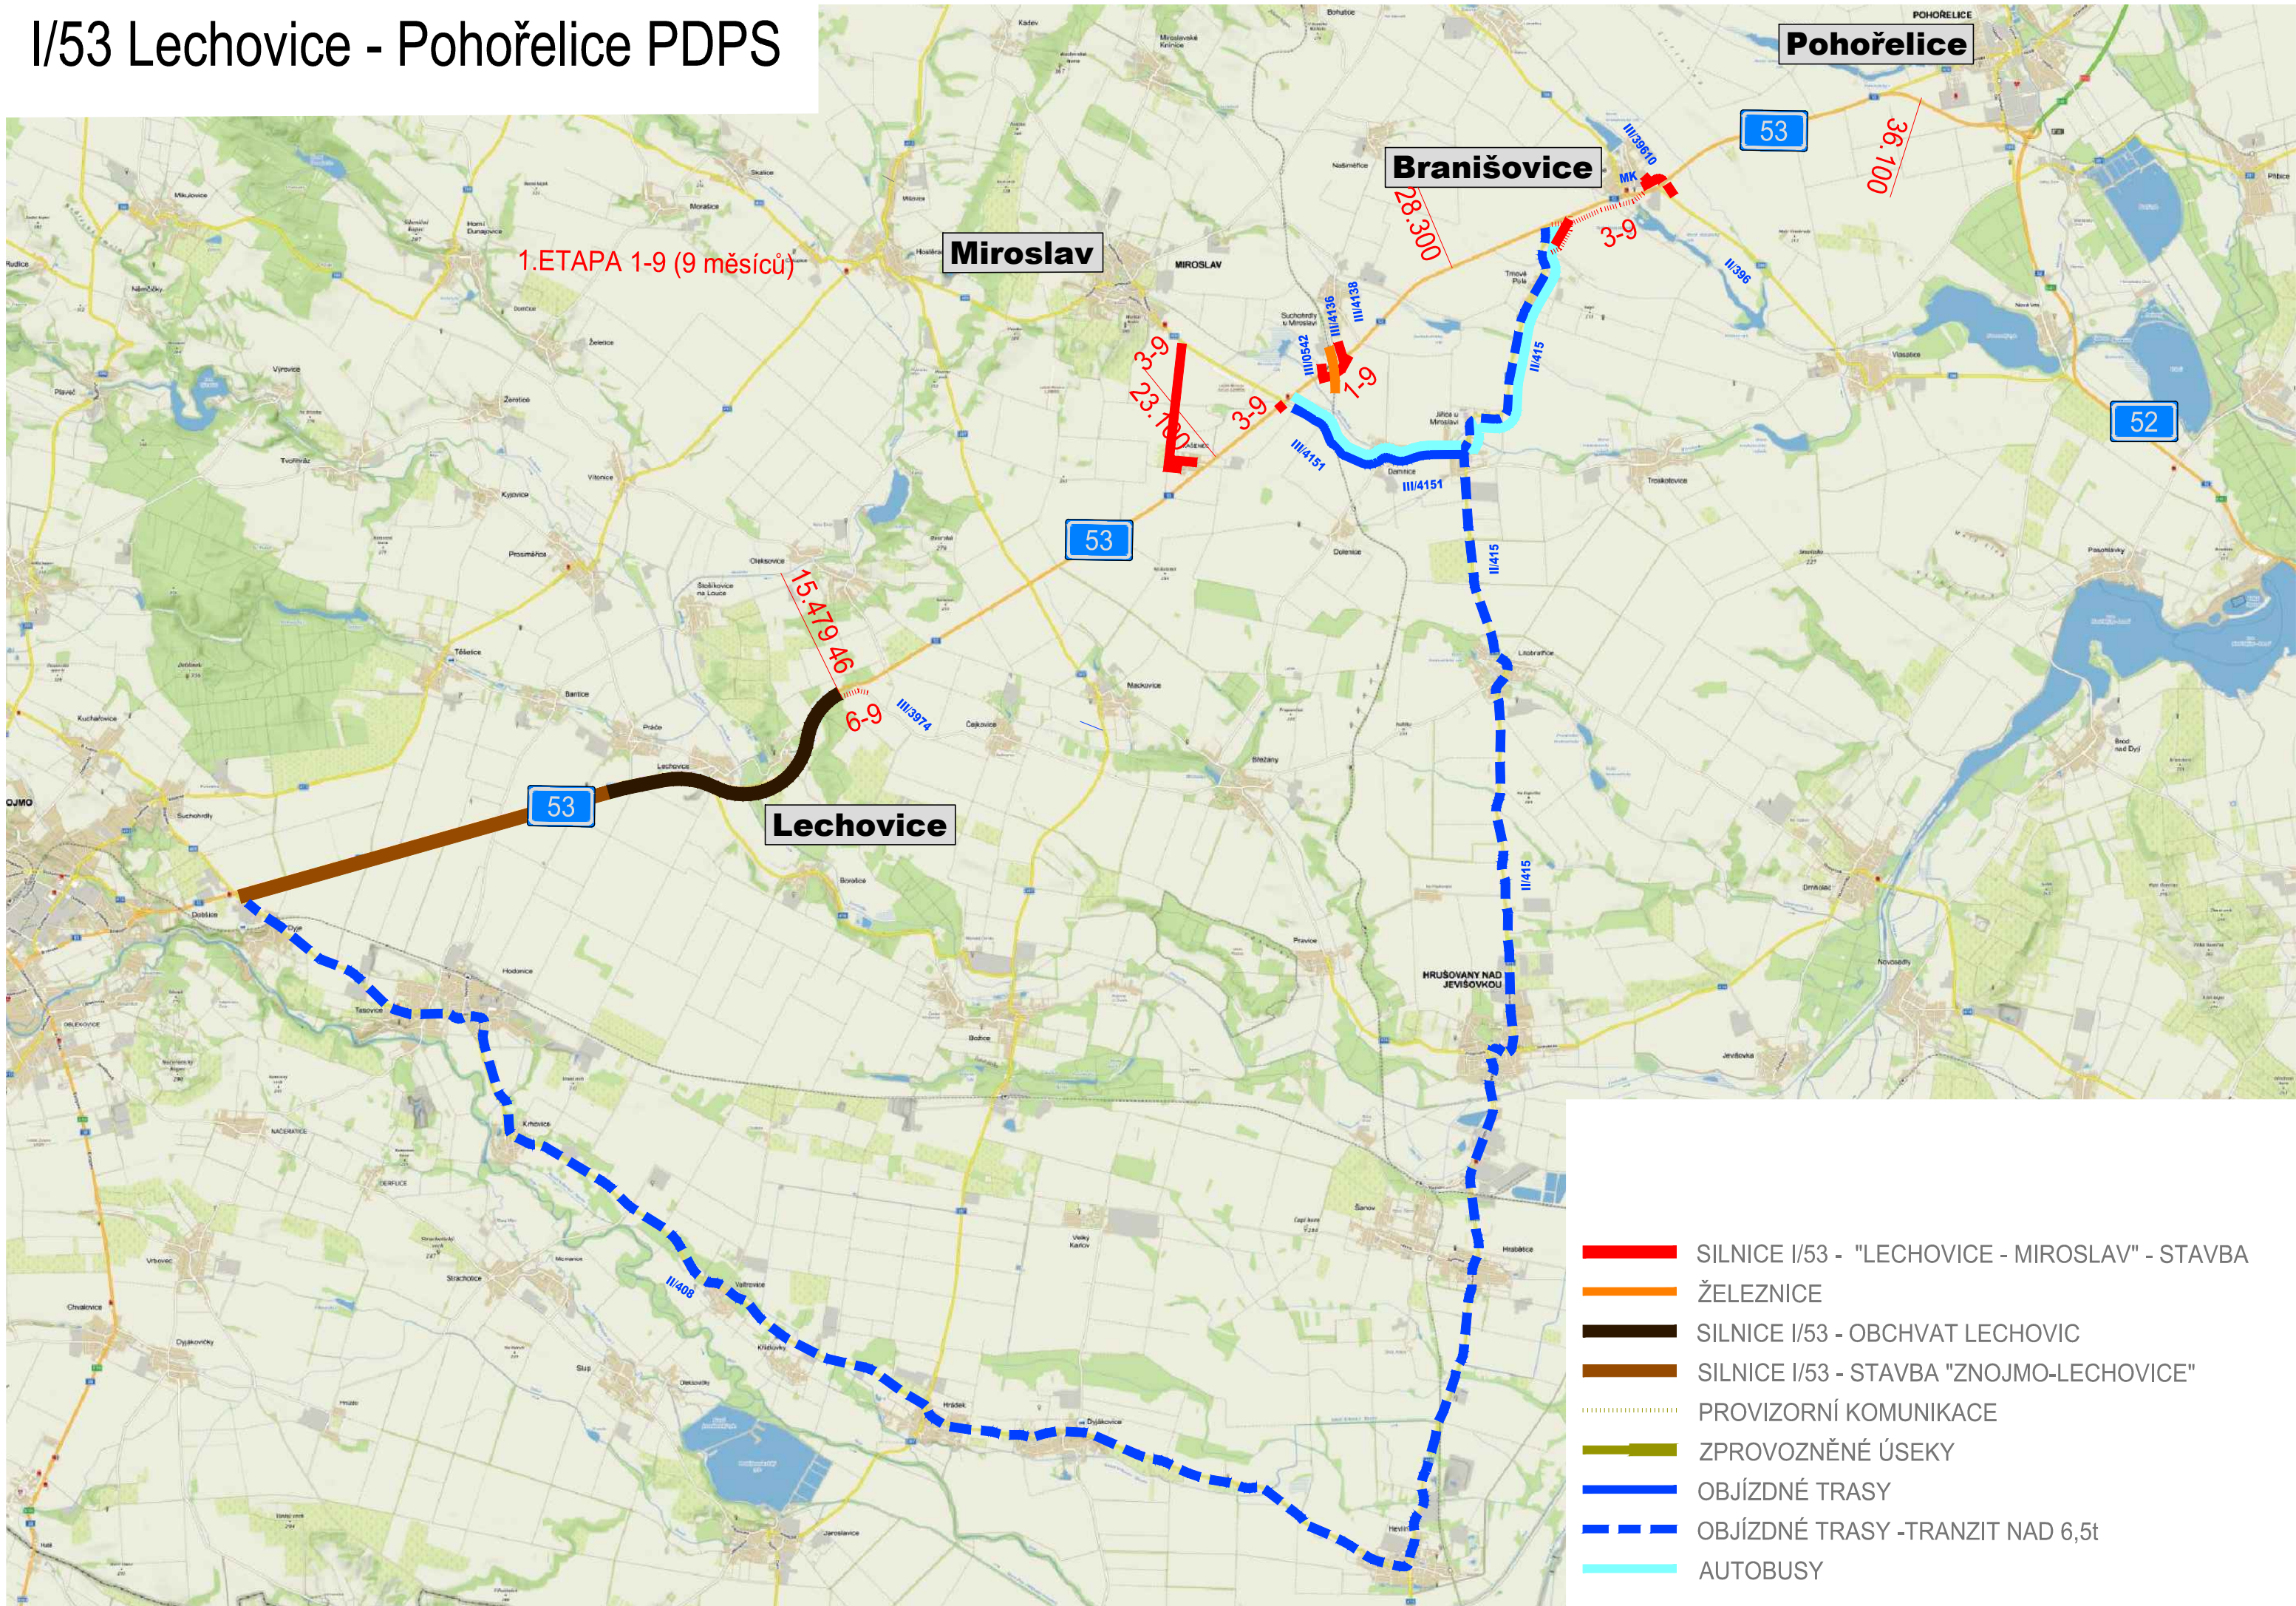

# I/53 Lechovice - Pohorelice PDPS

- SILNICE I/53 - "LECHOVICE - MIROSLAV" - STAVBA
- ŽELEZNICE
- SILNICE I/53 - OBCHVAT LECHOVIC
- SILNICE I/53 - STAVBA "ZNOJMO-LECHOVICE"
- PROVIZORNÍ KOMUNIKACE
- ZPROVOZNĚNÉ ÚSEKY
- OBJÍZDNÉ TRASY
- OBJÍZDNÉ TRASY -TRANZIT NAD 6,5t
- AUTOBUSY